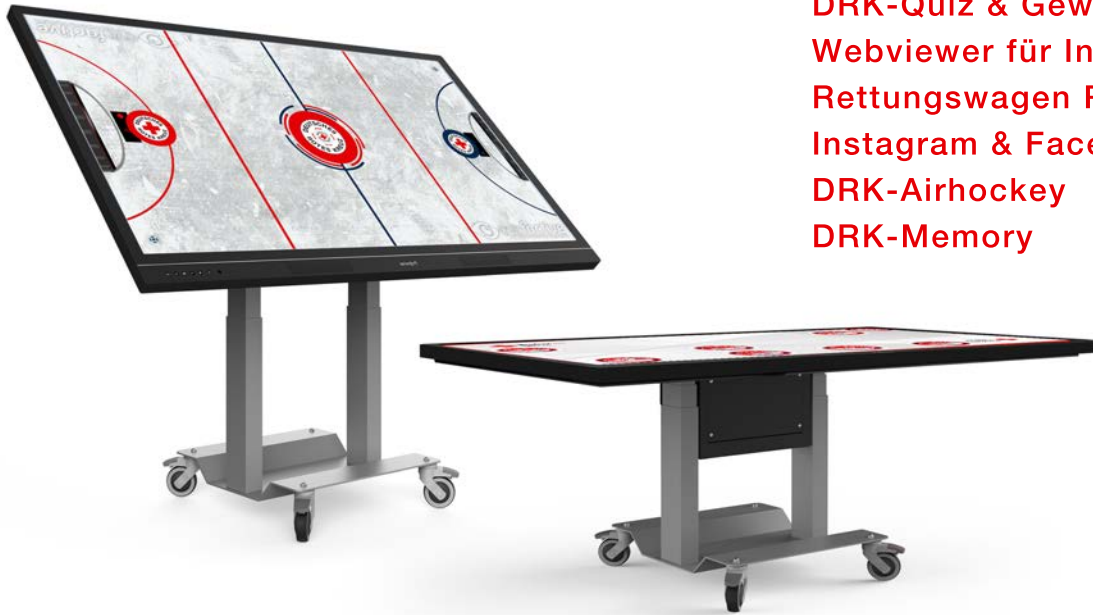

DRK - SOCIAL DESK

INTERKATIVE TOUCH MONITORE MIT DRK-APPS

Die neuen DRK-Social Desks sind der Anziehungspunkt auf jeder DRK-Veranstaltung und bieten mit vielseitigen Apps rund um das Deutsche Rote Kreuz eine Menge Spaß und Interaktivität. Begeistern Sie Ihre Gäste und zeigen Sie, wie innovativ man im DRK sein kann.

DRK-Quiz & Gewinnspiel
Webviewer für Internetseiten
Rettungswagen Rennspiel
Instagram & Facebook Wall
DRK-Airhockey
DRK-Memory

FEATURES

- 65 Zoll Touchdisplay in 4K Auflösung
- Nutzung von bis zu 5 Applikationen
- Basisanpassung von Apps (Linkziele)
- nutzbar als Tisch, 45° Display oder Monitor
- anpassbar auf DRK-Services des Mieters